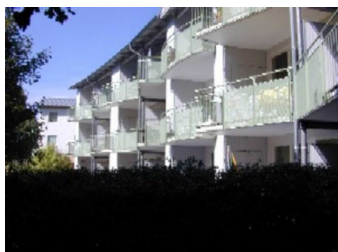

Zinnowitz Residenz Sanssouci

Allgemeine Informationen

Parkresidenz Sanssouci:

Die Parkresidenz Sanssouci stellt eine Ferienwohnungskomplex mit unterschiedlich ausgeprägten Ferienwohnungen dar. Die Anlage liegt sehr zentral mit allen Einkaufsmöglichkeiten direkt vor der Haustüre. Die EG Wohnungen haben eine Terrasse und Gärtchen und die Wohnungen im OG einen Balkon oder Wintergarten. Die Wohnungen im Haus A sind von der Strandstraße zurückversetzt, so daß sie eine Ruheoase darstellen. Die Wohnungen im Haus B sind der Strandstraße zugewandt. Der wunderbare Ostseestrand und seine Promenade sind nur 300 Meter entfernt. Die Anlage hat für jede Wohnung einen Parkplatz auf dem Gelände und Kellerräume zum Wäschewaschen und Fahrräder deponieren.

Parkresidenz Sanssouci:

Die Parkresidenz Sanssouci stellt eine Ferienwohnungskomplex mit unterschiedlich ausgeprägten Ferienwohnungen dar. Die Anlage liegt sehr zentral mit allen Einkaufsmöglichkeiten direkt vor der Haustüre. Die EG Wohnungen haben eine Terrasse und Gärtchen und die Wohnungen im OG einen Balkon oder Wintergarten. Die Wohnungen im Haus A sind von der Strandstraße zurückversetzt, so daß sie eine Ruheoase darstellen. Die Wohnungen im Haus B sind der Strandstraße zugewandt. Der wunderbare Ostseestrand und seine Promenade sind nur 300 Meter entfernt. Die Anlage hat für jede Wohnung einen Parkplatz auf dem Gelände und Kellerräume zum Wäschewaschen und Fahrräder deponieren.