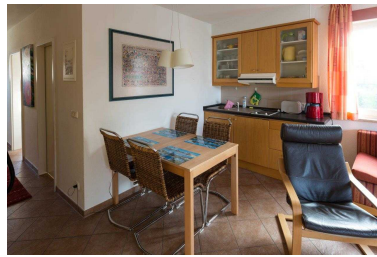

Zinnowitz Residenz Sanssouci

Allgemeine Informationen

Parkresidenz Sanssouci:

Die Parkresidenz Sanssouci stellt eine Ferienwohnungskomplex mit unterschiedlich ausgeprägten Ferienwohnungen dar. Die Anlage liegt sehr zentral mit allen Einkaufsmöglichkeiten direkt vor der Haustüre. Die EG Wohnungen haben eine Terrasse und Gärtchen und die Wohnungen im OG einen Balkon oder Wintergarten. Die Wohnungen im Haus A sind von der Strandstraße zurückversetzt, so daß sie eine Ruheoase darstellen. Die Wohnungen im Haus B sind der Strandstraße zugewandt. Der wunderbare Ostseestrand und seine Promenade sind nur 300 Meter entfernt. Die Anlage hat für jede Wohnung einen Parkplatz auf dem Gelände und Kellerräume zum Wäschewaschen und Fahrräder deponieren.

Parkresidenz Sanssouci:

Die Parkresidenz Sanssouci stellt eine Ferienwohnungskomplex mit unterschiedlich ausgeprägten Ferienwohnungen dar. Die Anlage liegt sehr zentral mit allen Einkaufsmöglichkeiten direkt vor der Haustüre. Die EG Wohnungen haben eine Terrasse und Gärtchen und die Wohnungen im OG einen Balkon oder Wintergarten. Die Wohnungen im Haus A sind von der Strandstraße zurückversetzt, so daß sie eine Ruheoase darstellen. Die Wohnungen im Haus B sind der Strandstraße zugewandt. Der wunderbare Ostseestrand und seine Promenade sind nur 300 Meter entfernt. Die Anlage hat für jede Wohnung einen Parkplatz auf dem Gelände und Kellerräume zum Wäschewaschen und Fahrräder deponieren.