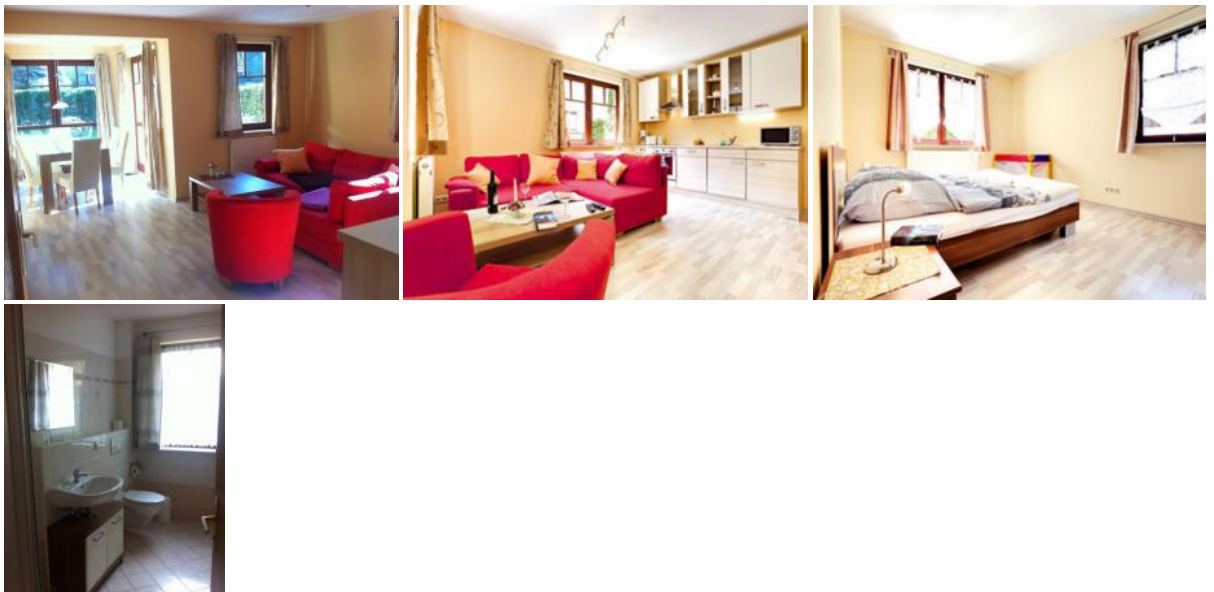

Technik

CD-Player, DVD-Player, Internet - WLAN, Kabel/Sat, TV, TV - Flachbild